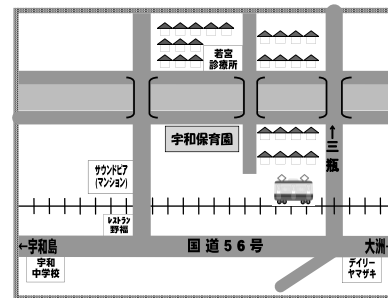

★ 一時預かり保育 ★

宇和保育園では、保護者の方のお仕事の都合、緊急の場合、リフレッシュなどの理由で保育が必要なお子様を対象に、8:30~17:00まで一時預かり保育をしております。詳しくは宇和保育園にお尋ね下さい。

すくすく活動・・・一緒に色々な活動を楽しみましょう!(30分程度)

子育て支援室を自由にご利用下さい。

お休みです。